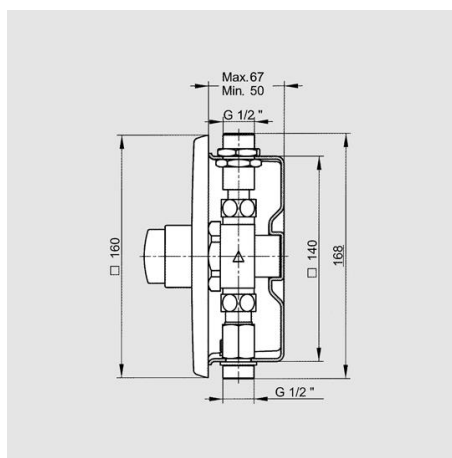

Leveringsomvang:

- Presto 500SB
- Montage- en aansluitmateriaal
- Handleiding

Technische gegevens:

- Materiaal rozet : rvs 304
- Materiaal drukknop : messing verchroomd
- Aansluiting : 1/2" buitendraad
- Stopkraan : ingebouwd
- Afmetingen inbouwdeel : 140 x 140 x 50 mm (l x b x h)
- Afmetingen rozet : 160 x 160 mm (l x b)
- Minimale inbouwdiepte : 50 mm
- Maximale inbouwdiepte : 67 mm
- Looptijd : circa 30 seconden

TECHNISCH DOSSIER

Omschrijving:

De Melker 500SB zelfsluitende douchedrukker voor inbouw leidingwerk. Het binnenwerk werkt drukonafhankelijk en is zelfreinigend, looptijd 20-30 seconden, aansluiting 2 x 1/2" buitendraad. Wordt geleverd met inbouwdoos en extra kogelafsluiter.